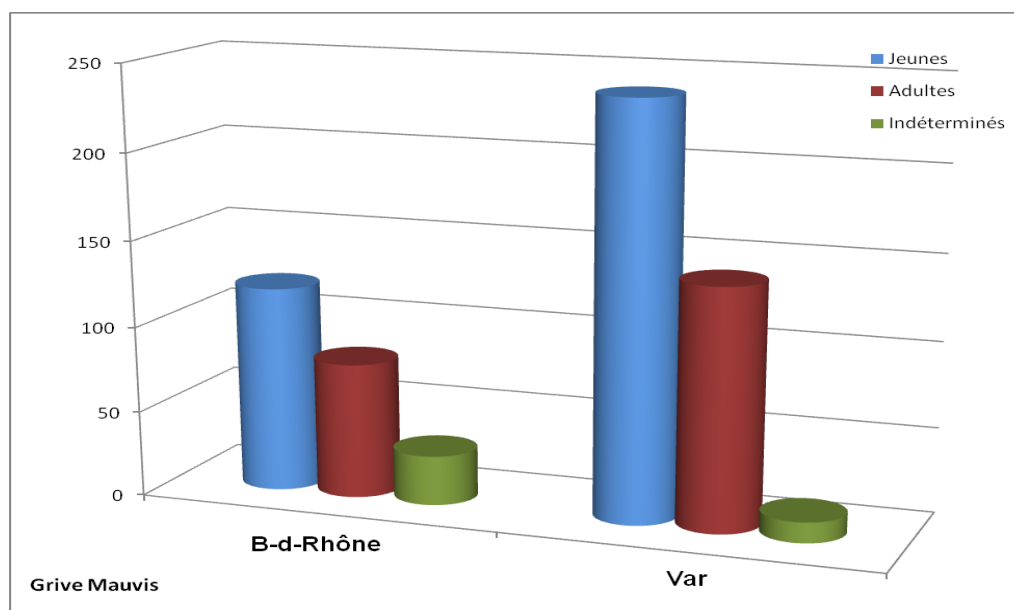

## Grive mauvis

Départements	Nb de communes	Nb chasseurs	Jeunes	Adultes	Indéterminés	Ratio
B-d-Rhône	6	7	120	79	29	1.52
Var	8	8	239	140	12	1.71
<b>Total</b>	<b>14</b>	<b>15</b>	<b>359</b>	<b>219</b>	<b>41</b>	<b>1.64</b>

Total prélèvements 619  
Type de chasse Poste fixe  
Moyenne/chasseur 41  
âge-ratio **1.64**

Au vu de ces données et d'une manière générale, nous avons pu constater que 2012/2013 n'aura pas été une année exceptionnelle pour la grive mauvis. Toutefois nous pouvons penser en observant l'âge-ratio que les populations ne semblent malgré tout pas mal se porter.